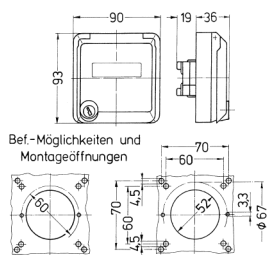

Cepex-Leergehäuse, grau

Bestellnr. 4362

- als Anbausteckdose
- zur Aufnahme von RJ45-Anschlussdosen
- für AMP Typ Jack
- mit Beschriftungsfeld
- 2 Schlüssel
- Gleichschließendes Schloss: Bestellnr. + Index G

Technische Daten

Schutzart	IP 44
Gewicht	190 g

Abmessungen

Zeichnung
1 MB 305
Maße in mm