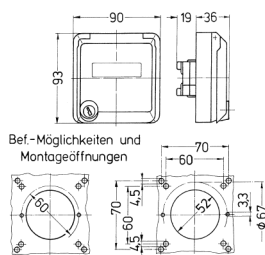

## Cepex-Leergehäuse, alpinweiß

Bestellnr. 4364

- als Anbausteckdose
- zur Aufnahme von RJ45-Anschlussdosen
- für AMP Typ Jack
- mit Beschriftungsfeld
- 2 Schlüssel
- Gleichschließendes Schloss: Bestellnr. + Index G

## Technische Daten

Schutzart	IP 44
Gewicht	154 g

## Abmessungen

Zeichnung  
1 MB 305  
Maße in mm