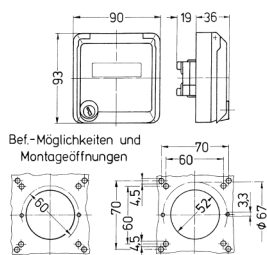

Cepex-Leergehäuse

Bestellnr. 4365

- als Anbausteckdose
- zur Aufnahme von RJ45-Anschlussdosen
- mit Beschriftungsfeld
- 2 Schlüssel
- gleichschließendes Schloss: Bestellnr. + Index "G"

Technische Daten

Schutzart	IP 44
Gewicht	152 g

Abmessungen

Zeichnung
1 MB 305

Maße in mm