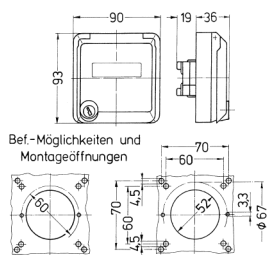

Cepex-Leergehäuse, schwarz

Bestellnr. 4378

- als Anbausteckdose
- mit Beschriftungsfeld
- zur Aufnahme von RJ45-Anschlussdosen
- 2 Schlüssler
- Gleichschließendes Schloss: Bestellnr. + Index G

Technische Daten

Schutzart	IP 44
Gewicht	176 g

Abmessungen

Zeichnung
1 MB 305

Maße in mm