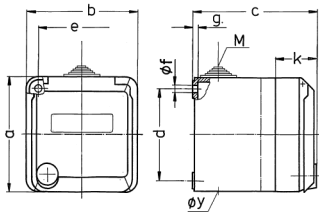

Cepex-Wandsteckdose SCHUKO®, grau

Bestellnr. 4973

- Schraubkontakt
- mit Beschriftungsfeld
- Leitungseinführungen: 1 x M 25 mit Einführungsstutzen oben, 1 x M 25 zum Ausschneiden unten, 1 x M 20 zum Ausschneiden auf der Rückseite, für Kabel 7 bis 13 mm Ø

Technische Daten

Ampere	16 A
Pole	3 p+E
Volt	230 V
Hertz	50-60 Hz
Schutzart	IP 44
Gewicht	246 g

Abmessungen

Zeichnung 1 MB 317	Amp. Pole	16			32		
		3	4	5	3	4	5
Maße in mm	a	93	93	93	93	93	93
	b	90	90	90	90	90	90
	c	88	88	88	100	100	100
	d	75	75	75	75	75	75
	e	73	73	73	73	73	73
	f	5,5	5,5	5,5	5,5	5,5	5,5
	g	4,2	4,2	4,2	4,2	4,2	4,2
	k	34	34	34	34	34	34
	y	25,5	25,5	25,5	25,5	25,5	25,5
	M	25x1,5	25x1,5	25x1,5	25x1,5	25x1,5	25x1,5
Klemmen für Leiterquer-		1,5	1,5	1,5	2,5	2,5	2,5
schnitt von bis mm²		—4	—4	—4	—6	—6	—6