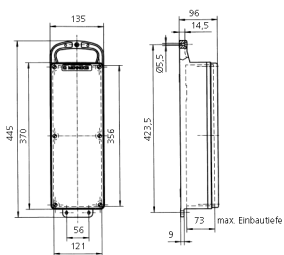

## EverGUM® Steckdosenleiste

Bestellnr. 70027

- Gehäuse aus Vollgummi, Signalgelb RAL 1003
- anschlussfertig verdrahtet
- Absicherung unter transparenter Betätigungsclappe

### Technische Daten

SCHUKO®	4
Absicherung	• 1 FI 25 A, 2 p, 0,03 A
Vorsicherung max.	16 A
InA	16 A
RDF	1
Anschluss/Zuleitung	• 2 m H07RN-F3G1,5 mit Stecker SCHUKO® 16 A, 230 V
Schutzart	IP 44
Gehäusematerial	Vollgummi
Gewicht	3352 g
Höhe	445 mm
Breite	135 mm

### Abmessungen

Zeichnung  
5 MB 44

Maße in mm