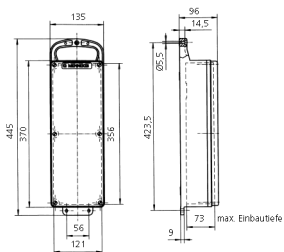

## EverGUM® Steckdosenleiste

Bestellnr. 70028

- Gehäuse aus Vollgummi, Signalgelb, RAL 1003
- anschlussfertig verdrahtet

### Technische Daten

CEE 16 A, 5 p, 400 V	1
SCHUKO®	4
Anschluss/Zuleitung	• 2 m H07RN-F5G2,5 mit CEE-Stecker 16 A, 5 p, 400 V
Schutzart	IP 44
Gehäusematerial	Vollgummi
Gewicht	4177 g
Höhe	445 mm
Breite	135 mm

### Abmessungen

Zeichnung  
5 MB 44

Maße in mm