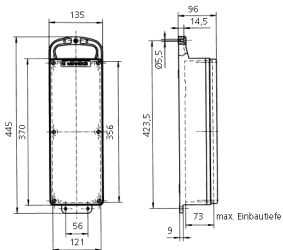

EverGUM® Steckdosenleiste

Bestellnr. 70032

- Gehäuse aus Vollgummi, Signalgelb RAL 1003
- anschlussfertig verdrahtet
- Absicherung unter transparenter Betätigungs­klappe

Technische Daten

SCHUKO®	4
Absicherung	• 1 FI 40 A, 4 p, 0,03 A
Anschluss/Zuleitung	• 2 m H07RN-F3G2,5 mit CEE-Stecker 16 A, 5 p, 400 V
Schutzart	IP 44
Gehäusematerial	Vollgummi
Gewicht	4029 g
Höhe	445 mm
Breite	135 mm

Abmessungen

Zeichnung
5 MB 44
Maße in mm