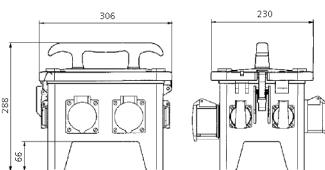

### Technische Daten

CEE 32 A, 5 p, 400 V	1
CEE 16 A, 5 p, 400 V	2
SCHUKO®	4
Absicherung	<ul style="list-style-type: none"> <li>• 2 Neozed D 01, 3 p</li> <li>• 2 Neozed D 01, 1 p</li> </ul>
Vorsicherung max.	32 A
InA	32 A
RDF	0.75
Anschluss/Zuleitung	<ul style="list-style-type: none"> <li>• 1 Anbaugerätestecker 32 A, 5 p, 400 V</li> </ul>
Schutzart	IP 44
Gehäusematerial	Vollgummi
Gewicht	6644 g
Länge	306 mm
Höhe	288 mm
Breite	230 mm

### Abmessungen

Zeichnung  
5 MB 48a

Maße in mm