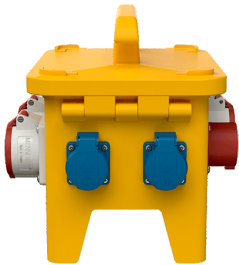

## EverGUM® Steckdosenkombination

Bestellnr. 70276

- Gehäuse aus Vollgummi, Signalgelb RAL 1003
- anschlussfertig verdrahtet

### Technische Daten

CEE 32 A, 5 p, 400 V	1
CEE 16 A, 5 p, 400 V	2
SCHUKO®	4
Absicherung	<ul style="list-style-type: none"> <li>• 2 Neozed D 01, 3 p</li> <li>• 2 Neozed D 01, 1 p</li> </ul>
Vorsicherung max.	32 A
InA	32 A
RDF	0.75
Anschluss/Zuleitung	<ul style="list-style-type: none"> <li>• 1 Anbaugerätestecker 32 A, 5 p, 400 V</li> </ul>
Schutzart	IP 44
Gehäusematerial	Vollgummi
Gewicht	6644 g
Länge	306 mm
Höhe	288 mm
Breite	230 mm