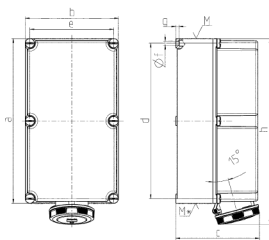

## Technische Daten

Ampere	125 A
Pole	4 p
Volt	230 V
Uhrzeitstellung	9 h
Hertz	50-60 Hz
Anschlussstechnik	Schraubkontakt
Kontakt	X-CONTACT®
Schutzart	IP 67
Gehäusematerial	Kunststoff
Gewicht	8500 g
Prüfzeichen	CN,CQC

## Abmessungen

Zeichnung	Amp.	125	
		4	5
1 MB 163	Pole		
Maße in mm	a	460	460
	b	260	260
	c	234	234
	d	434	434
	e	234	234
	f	11	11
	g	9	9
	h	519	519
	M	63	63
	M*	2x63	2x63
Leitung bis mm Ø		44	44
Klemmen für Leiterquer-		25	25
schnitt von bis mm <sup>2</sup>		—70	—70