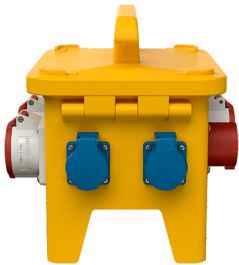

## EverGUM® Steckdosenkombination

Bestellnr. 70349

- Gehäuse aus Vollgummi, Signalgelb RAL 1003
- anschlussfertig verdrahtet

### Technische Daten

CEE 32 A, 5 p, 400 V	1
CEE 16 A, 5 p, 400 V	1
SCHUKO®	4
Absicherung	<ul style="list-style-type: none"> <li>• 1 FI 40 A, 4 p, 0,03 A</li> <li>• 1 LS 16 A, 3 p, C</li> <li>• 2 LS 16 A, 1 p, B</li> </ul>
Vorsicherung max.	32 A
InA	32 A
RDF	0.7
Anschluss/Zuleitung	<ul style="list-style-type: none"> <li>• 1 Anbaugerätestecker 32 A, 5 p, 400 V</li> </ul>
Schutzart	IP 44
Gehäusematerial	Vollgummi
Gewicht	6660 g
Länge	306 mm
Höhe	288 mm
Breite	230 mm