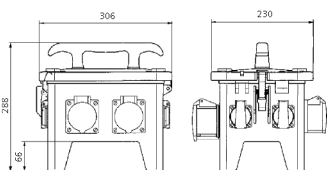

EverGUM® Steckdosenkombination

Bestellnr. 70351

- Gehäuse aus Vollgummi, Signalgelb RAL 1003
- anschlussfertig verdrahtet

Technische Daten

CEE 32 A, 5 p, 400 V	1
CEE 16 A, 5 p, 400 V	1
SCHUKO®	4
Absicherung	<ul style="list-style-type: none"> • 1 FI 40 A, 4 p, 0,03 A • 1 LS 16 A, 3 p, C • 2 LS 16 A, 1 p, B
Vorsicherung max.	32 A
InA	32 A
RDF	0.95
Anschluss/Zuleitung	<ul style="list-style-type: none"> • 2 m H07RN-F5G4 mit CEE-Stecker 32 A, 5 p, 400 V
Schutzart	IP 44
Gehäusematerial	Vollgummi
Gewicht	7738 g
Länge	306 mm
Höhe	288 mm
Breite	230 mm

Abmessungen

Zeichnung
5 MB 48a

Maße in mm