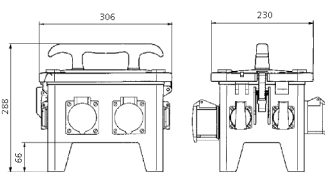

EverGUM® Steckdosenkombination

Bestellnr. 70352

- Gehäuse aus Vollgummi, Signalgelb RAL 1003
- anschlussfertig verdrahtet

Technische Daten

| | |
|----------------------|-----------------------------------------------------|
| CEE 16 A, 5 p, 400 V | 2 |
| SCHUKO® | 4 |
| Absicherung | • 1 FI 40 A, 4 p, 0,03 A |
| Vorsicherung max. | 16 A |
| InA | 16 A |
| RDF | 1 |
| Anschluss/Zuleitung | • 2 m H07RN-F5G2,5 mit CEE-Stecker 16 A, 5 p, 400 V |
| Schutzart | IP 44 |
| Gehäusematerial | Vollgummi |
| Gewicht | 6700 g |
| Länge | 306 mm |
| Höhe | 288 mm |
| Breite | 230 mm |

Abmessungen

Zeichnung
5 MB 48a
Maße in mm