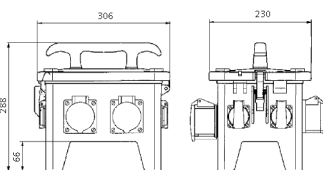

EverGUM® Steckdosenkombination

Bestellnr. 70410

- Gehäuse aus Vollgummi, Signalgelb RAL 1003
- anschlussfertig verdrahtet

Technische Daten

CEE 16 A, 5 p, 400 V	2
SCHUKO®	4
Absicherung	<ul style="list-style-type: none"> • 1 FI 40 A, 4 p, 0,03 A • 2 LS 16 A, 1 p, B
Vorsicherung max.	16 A
InA	16 A
RDF	1
Anschluss/Zuleitung	<ul style="list-style-type: none"> • 1 Anbaugerätestecker 16 A, 5 p, 400 V
Schutzart	IP 44
Gehäusematerial	Vollgummi
Gewicht	6485 g
Länge	306 mm
Höhe	288 mm
Breite	230 mm

Abmessungen

Zeichnung
5 MB 48a

Maße in mm