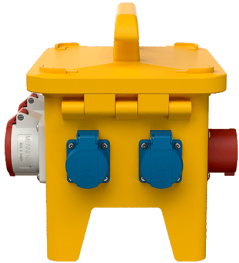

EverGUM® Steckdosenkombination

Bestellnr. 70410

- Gehäuse aus Vollgummi, Signalgelb RAL 1003
- anschlussfertig verdrahtet

Technische Daten

CEE 16 A, 5 p, 400 V	2
SCHUKO®	4
Absicherung	<ul style="list-style-type: none"> • 1 FI 40 A, 4 p, 0,03 A • 2 LS 16 A, 1 p, B
Vorsicherung max.	16 A
InA	16 A
RDF	1
Anschluss/Zuleitung	<ul style="list-style-type: none"> • 1 Anbaugerätestecker 16 A, 5 p, 400 V
Schutzart	IP 44
Gehäusematerial	Vollgummi
Gewicht	6485 g
Länge	306 mm
Höhe	288 mm
Breite	230 mm

Abmessungen

Zeichnung
5 MB 48a

Maße in mm