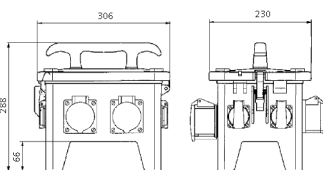

EverGUM® Steckdosenkombination

Bestellnr. 70412

- Gehäuse aus Vollgummi, Signalgelb RAL 1003
- anschlussfertig verdrahtet

Technische Daten

CEE 16 A, 5 p, 400 V	2
SCHUKO®	4
Absicherung	<ul style="list-style-type: none"> • 1 FI 40 A, 4 p, 0,03 A • 2 LS 16 A, 1 p, B
Vorsicherung max.	16 A
InA	16 A
RDF	1
Anschluss/Zuleitung	<ul style="list-style-type: none"> • 2 m H07RN-F5G2,5 mit CEE-Stecker 16 A, 5 p, 400 V
Schutzart	IP 44
Gehäusematerial	Vollgummi
Gewicht	6751 g
Länge	306 mm
Höhe	288 mm
Breite	230 mm

Abmessungen

Zeichnung
5 MB 48a

Maße in mm