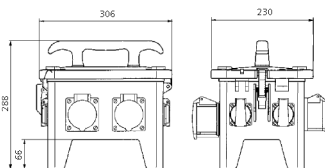

EverGUM® Steckdosenkombination

Bestellnr. 70433

- Gehäuse aus Vollgummi, Signalgelb RAL 1003
- anschlussfertig verdrahtet

Technische Daten

CEE 32 A, 5 p, 400 V	1
CEE 16 A, 5 p, 400 V	1
SCHUKO®	4
Absicherung	<ul style="list-style-type: none"> • 2 Neozed D 01, 3 p • 2 Neozed D 01, 1 p
Vorsicherung max.	32 A
InA	32 A
RDF	1
Anschluss/Zuleitung	<ul style="list-style-type: none"> • 2 m H07RN-F5G4 mit CEE-Stecker 32 A, 5 p, 400 V
Schutzart	IP 44
Gehäusematerial	Vollgummi
Gewicht	7760 g
Länge	306 mm
Höhe	288 mm
Breite	230 mm

Abmessungen

Zeichnung
5 MB 48a

Maße in mm