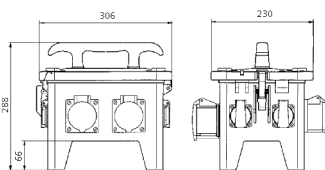

EverGUM® Steckdosenkombination

Bestellnr. 70436

- Gehäuse aus Vollgummi, Signalgelb RAL 1003
- anschlussfertig verdrahtet

Technische Daten

| | |
|----------------------|--|
| CEE 16 A, 5 p, 400 V | 2 |
| SCHUKO® | 4 |
| Absicherung | <ul style="list-style-type: none"> • 1 FI 40 A, 4 p, 0,03 A • 2 LS 16 A, 3 p, C • 2 LS 16 A, 1 p, B |
| Vorsicherung max. | 32 A |
| InA | 28 A |
| RDF | 0.45 |
| Anschluss/Zuleitung | <ul style="list-style-type: none"> • 2 m H07RN-F5G4 mit CEE-Stecker 32 A, 5 p, 400 V |
| Schutzart | IP 44 |
| Gehäusematerial | Vollgummi |
| Gewicht | 8550 g |
| Länge | 306 mm |
| Höhe | 288 mm |
| Breite | 230 mm |

Abmessungen

Zeichnung
5 MB 48a

Maße in mm