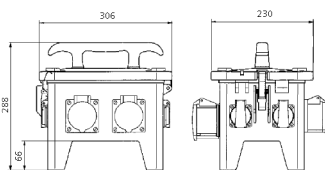

## EverGUM® Steckdosenkombination

Bestellnr. 70437

- Gehäuse aus Vollgummi, Signalgelb RAL 1003
- anschlussfertig verdrahtet

### Technische Daten

CEE 16 A, 5 p, 400 V	2
SCHUKO®	4
Absicherung	<ul style="list-style-type: none"> <li>• 1 FI 40 A, 4 p, 0,03 A</li> <li>• 2 LS 16 A, 3 p, C</li> <li>• 4 LS 16 A, 1 p, B</li> </ul>
Vorsicherung max.	32 A
InA	32 A
RDF	0.6
Anschluss/Zuleitung	<ul style="list-style-type: none"> <li>• 1 Anbaugerätestecker 32 A, 5 p, 400 V</li> </ul>
Schutzart	IP 44
Gehäusematerial	Vollgummi
Gewicht	7474 g
Länge	306 mm
Höhe	288 mm
Breite	230 mm

### Abmessungen

Zeichnung  
5 MB 48a

Maße in mm