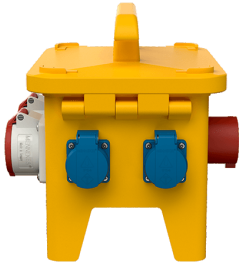

## EverGUM® Steckdosenkombination

Bestellnr. 70437

- Gehäuse aus Vollgummi, Signalgelb RAL 1003
- anschlussfertig verdrahtet

### Technische Daten

CEE 16 A, 5 p, 400 V	2
SCHUKO®	4
Absicherung	<ul style="list-style-type: none"> <li>• 1 FI 40 A, 4 p, 0,03 A</li> <li>• 2 LS 16 A, 3 p, C</li> <li>• 4 LS 16 A, 1 p, B</li> </ul>
Vorsicherung max.	32 A
InA	32 A
RDF	0.6
Anschluss/Zuleitung	<ul style="list-style-type: none"> <li>• 1 Anbaugerätestecker 32 A, 5 p, 400 V</li> </ul>
Schutzart	IP 44
Gehäusematerial	Vollgummi
Gewicht	7474 g
Länge	306 mm
Höhe	288 mm
Breite	230 mm