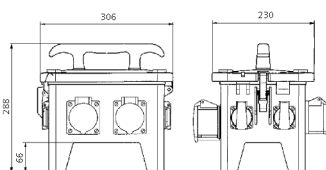

## EverGUM® Steckdosenkombination

Bestellnr. 70438

- Gehäuse aus Vollgummi, Signalgelb RAL 1003
- anschlussfertig verdrahtet

### Technische Daten

SCHUKO®	8
Absicherung	• 1 FI 40 A, 4 p, 0,03 A
Vorsicherung max.	16 A
InA	16 A
RDF	1
Anschluss/Zuleitung	• 2 m H07RN-F5G2,5 mit CEE-Stecker 16 A, 5 p, 400 V
Schutzart	IP 44
Gehäusematerial	Vollgummi
Gewicht	7020 g
Länge	306 mm
Höhe	288 mm
Breite	230 mm

### Abmessungen

Zeichnung  
5 MB 48a

Maße in mm