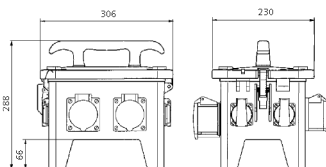

EverGUM® Steckdosenkombination

Bestellnr. 70439

- Gehäuse aus Vollgummi, Signalgelb RAL 1003
- anschlussfertig verdrahtet

Technische Daten

SCHUKO®	8
Absicherung	• 1 FI 40 A, 4 p, 0,03 A
Vorsicherung max.	16 A
InA	16 A
RDF	1
Anschluss/Zuleitung	• 1 Anbaugerätestecker 16 A, 5 p, 400 V
Schutzart	IP 44
Gehäusematerial	Vollgummi
Gewicht	6255 g
Länge	306 mm
Höhe	288 mm
Breite	230 mm

Abmessungen

Zeichnung
5 MB 48a

Maße in mm