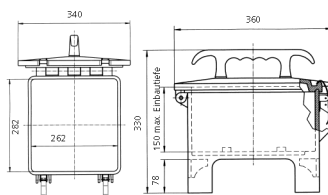

## EverGUM® Steckdosenkombination

Bestellnr. 70442

- Gehäuse aus Vollgummi, Signalgelb RAL 1003
- anschlussfertig verdrahtet

### Technische Daten

CEE 32 A, 5 p, 400 V	2
CEE 16 A, 5 p, 400 V	2
SCHUKO®	4
Absicherung	<ul style="list-style-type: none"> <li>• 1 FI 63 A, 4 p, 0,03 A</li> <li>• 2 LS 32 A, 3 p, C</li> <li>• 2 LS 16 A, 3 p, C</li> <li>• 2 LS 16 A, 1 p, B</li> </ul>
Vorsicherung max.	63 A
InA	63 A
RDF	0.6
Anschluss/Zuleitung	<ul style="list-style-type: none"> <li>• 3 m H07RN-F5G10 mit CEE-Stecker 63 A, 5 p, 400 V</li> </ul>
Schutzart	IP 44
Gehäusematerial	Vollgummi
Gewicht	15520 g
Länge	360 mm
Höhe	330 mm
Breite	340 mm

### Abmessungen

Zeichnung  
5 MB 43

Maße in mm