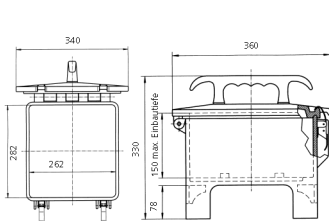

EverGUM® Steckdosenkombination

Bestellnr. 70443

- Gehäuse aus Vollgummi, Signalgelb RAL 1003
- anschlussfertig verdrahtet

Technische Daten

CEE 32 A, 5 p, 400 V	2
CEE 16 A, 5 p, 400 V	2
SCHUKO®	4
Absicherung	<ul style="list-style-type: none"> • 1 FI 63 A, 4 p, 0,03 A • 2 LS 32 A, 3 p, C • 2 LS 16 A, 3 p, C • 2 LS 16 A, 1 p, B
Vorsicherung max.	63 A
InA	51 A
RDF	0.4
Anschluss/Zuleitung	<ul style="list-style-type: none"> • 1 Anbaugerätestecker 63 A, 5 p, 400 V
Schutzart	IP 44
Gehäusematerial	Vollgummi
Gewicht	12000 g
Länge	360 mm
Höhe	330 mm
Breite	340 mm

Abmessungen

Zeichnung
5 MB 43

Maße in mm