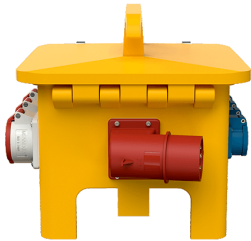

EverGUM® Steckdosenkombination

Bestellnr. 70443

- Gehäuse aus Vollgummi, Signalgelb RAL 1003
- anschlussfertig verdrahtet

Technische Daten

CEE 32 A, 5 p, 400 V	2
CEE 16 A, 5 p, 400 V	2
SCHUKO®	4
Absicherung	<ul style="list-style-type: none"> • 1 FI 63 A, 4 p, 0,03 A • 2 LS 32 A, 3 p, C • 2 LS 16 A, 3 p, C • 2 LS 16 A, 1 p, B
Vorsicherung max.	63 A
InA	51 A
RDF	0.4
Anschluss/Zuleitung	<ul style="list-style-type: none"> • 1 Anbaugerätestecker 63 A, 5 p, 400 V
Schutzart	IP 44
Gehäusematerial	Vollgummi
Gewicht	12000 g
Länge	360 mm
Höhe	330 mm
Breite	340 mm