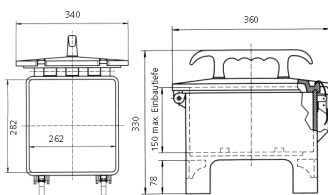

EverGUM® Steckdosenkombination

Bestellnr. 70444

- Gehäuse aus Vollgummi, Signalgelb RAL 1003
- anschlussfertig verdrahtet

Technische Daten

CEE 32 A, 5 p, 400 V	2
CEE 16 A, 5 p, 400 V	2
SCHUKO®	4
Absicherung	<ul style="list-style-type: none"> • 1 FI 40 A, 4 p, 0,03 A • 2 LS 16 A, 3 p, C • 2 LS 16 A, 1 p, B
Vorsicherung max.	32 A
InA	32 A
RDF	1
Anschluss/Zuleitung	<ul style="list-style-type: none"> • 3 m H07RN-F5G4 mit CEE-Stecker 32 A, 5 p, 400 V
Schutzart	IP 44
Gehäusematerial	Vollgummi
Gewicht	14000 g
Länge	360 mm
Höhe	330 mm
Breite	340 mm

Abmessungen

Zeichnung
5 MB 43

Maße in mm