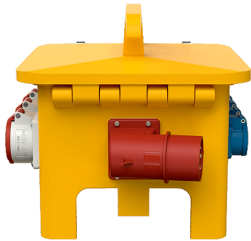

## EverGUM® Steckdosenkombination

Bestellnr. 70445

- Gehäuse aus Vollgummi, Signalgelb RAL 1003
- anschlussfertig verdrahtet

### Technische Daten

CEE 32 A, 5 p, 400 V	2
CEE 16 A, 5 p, 400 V	2
SCHUKO®	4
Absicherung	<ul style="list-style-type: none"> <li>• 1 FI 40 A, 4 p, 0,03 A</li> <li>• 2 LS 16 A, 3 p, C</li> <li>• 2 LS 16 A, 1 p, B</li> </ul>
Vorsicherung max.	32 A
InA	32 A
RDF	1
Anschluss/Zuleitung	<ul style="list-style-type: none"> <li>• 1 Anbaugerätestecker 32 A, 5 p, 400 V</li> </ul>
Schutzart	IP 44
Gehäusematerial	Vollgummi
Gewicht	13500 g
Länge	360 mm
Höhe	330 mm
Breite	340 mm