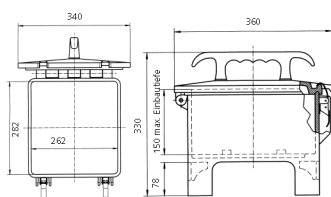

## EverGUM® Steckdosenkombination

Bestellnr. 70445

- Gehäuse aus Vollgummi, Signalgelb RAL 1003
- anschlussfertig verdrahtet

### Technische Daten

CEE 32 A, 5 p, 400 V	2
CEE 16 A, 5 p, 400 V	2
SCHUKO®	4
Absicherung	<ul style="list-style-type: none"> <li>• 1 FI 40 A, 4 p, 0,03 A</li> <li>• 2 LS 16 A, 3 p, C</li> <li>• 2 LS 16 A, 1 p, B</li> </ul>
Vorsicherung max.	32 A
InA	32 A
RDF	1
Anschluss/Zuleitung	<ul style="list-style-type: none"> <li>• 1 Anbaugerätestecker 32 A, 5 p, 400 V</li> </ul>
Schutzart	IP 44
Gehäusematerial	Vollgummi
Gewicht	13500 g
Länge	360 mm
Höhe	330 mm
Breite	340 mm

### Abmessungen

Zeichnung  
5 MB 43

Maße in mm