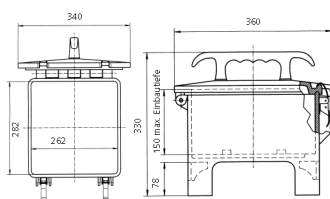

EverGUM® Steckdosenkombination

Bestellnr. 70446

- Gehäuse aus Vollgummi, Signalgelb RAL 1003
- anschlussfertig verdrahtet

Technische Daten

CEE 32 A, 5 p, 400 V	1
CEE 16 A, 5 p, 400 V	3
SCHUKO®	4
Absicherung	<ul style="list-style-type: none"> • 3 Neozed D 01, 3 p • 2 Neozed D 01, 1 p
Vorsicherung max.	32 A
InA	32 A
RDF	1
Anschluss/Zuleitung	<ul style="list-style-type: none"> • 3 m H07RN-F5G4 mit CEE-Stecker 32 A, 5 p, 400 V
Schutzart	IP 44
Gehäusematerial	Vollgummi
Gewicht	10200 g
Länge	360 mm
Höhe	330 mm
Breite	340 mm

Abmessungen

Zeichnung
5 MB 43

Maße in mm