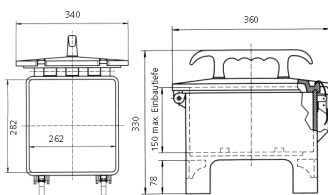

## EverGUM® Steckdosenkombination

Bestellnr. 70448

- Gehäuse aus Vollgummi, Signalgelb RAL 1003
- anschlussfertig verdrahtet

### Technische Daten

CEE 32 A, 5 p, 400 V	1
CEE 16 A, 5 p, 400 V	1
SCHUKO®	8
Absicherung	<ul style="list-style-type: none"> <li>• 1 FI 40 A, 4 p, 0,03 A</li> <li>• 1 LS 16 A, 3 p, C</li> <li>• 4 LS 16 A, 1 p, B</li> </ul>
Vorsicherung max.	32 A
InA	32 A
RDF	0.95
Anschluss/Zuleitung	<ul style="list-style-type: none"> <li>• 3 m H07RN-F5G4 mit CEE-Stecker 32 A, 5 p, 400 V</li> </ul>
Schutzart	IP 44
Gehäusematerial	Vollgummi
Gewicht	11525 g
Länge	360 mm
Höhe	330 mm
Breite	340 mm

### Abmessungen

Zeichnung  
5 MB 43

Maße in mm