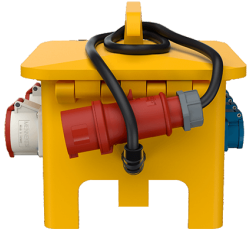

## EverGUM® Steckdosenkombination

Bestellnr. 70448

- Gehäuse aus Vollgummi, Signalgelb RAL 1003
- anschlussfertig verdrahtet

### Technische Daten

CEE 32 A, 5 p, 400 V	1
CEE 16 A, 5 p, 400 V	1
SCHUKO®	8
Absicherung	<ul style="list-style-type: none"> <li>• 1 FI 40 A, 4 p, 0,03 A</li> <li>• 1 LS 16 A, 3 p, C</li> <li>• 4 LS 16 A, 1 p, B</li> </ul>
Vorsicherung max.	32 A
InA	32 A
RDF	0.95
Anschluss/Zuleitung	<ul style="list-style-type: none"> <li>• 3 m H07RN-F5G4 mit CEE-Stecker 32 A, 5 p, 400 V</li> </ul>
Schutzart	IP 44
Gehäusematerial	Vollgummi
Gewicht	11525 g
Länge	360 mm
Höhe	330 mm
Breite	340 mm