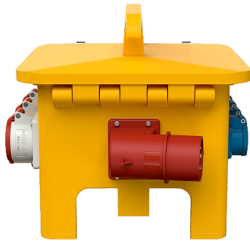

EverGUM® Steckdosenkombination

Bestellnr. 70449

- Gehäuse aus Vollgummi, Signalgelb RAL 1003
- anschlussfertig verdrahtet

Technische Daten

CEE 32 A, 5 p, 400 V	1
CEE 16 A, 5 p, 400 V	1
SCHUKO®	8
Absicherung	<ul style="list-style-type: none"> • 1 FI 40 A, 4 p, 0,03 A • 1 LS 16 A, 3 p, C • 4 LS 16 A, 1 p, B
Vorsicherung max.	32 A
InA	32 A
RDF	0.9
Anschluss/Zuleitung	<ul style="list-style-type: none"> • 1 Anbaugerätestecker 32 A, 5 p, 400 V
Schutzart	IP 44
Gehäusematerial	Vollgummi
Gewicht	10500 g
Länge	360 mm
Höhe	330 mm
Breite	340 mm