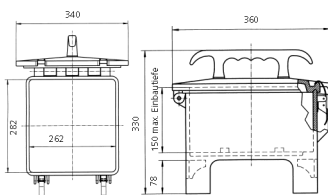

EverGUM® Steckdosenkombination

Bestellnr. 70449

- Gehäuse aus Vollgummi, Signalgelb RAL 1003
- anschlussfertig verdrahtet

Technische Daten

CEE 32 A, 5 p, 400 V	1
CEE 16 A, 5 p, 400 V	1
SCHUKO®	8
Absicherung	<ul style="list-style-type: none"> • 1 FI 40 A, 4 p, 0,03 A • 1 LS 16 A, 3 p, C • 4 LS 16 A, 1 p, B
Vorsicherung max.	32 A
InA	32 A
RDF	0.9
Anschluss/Zuleitung	<ul style="list-style-type: none"> • 1 Anbaugerätestecker 32 A, 5 p, 400 V
Schutzart	IP 44
Gehäusematerial	Vollgummi
Gewicht	10500 g
Länge	360 mm
Höhe	330 mm
Breite	340 mm

Abmessungen

Zeichnung
5 MB 43

Maße in mm