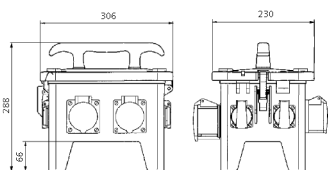

## EverGUM® Steckdosenkombination

Bestellnr. 70640

- Gehäuse aus Vollgummi, Signalgelb RAL 1003
- anschlussfertig verdrahtet

### Technische Daten

CEE 32 A, 5 p, 400 V	1
CEE 16 A, 5 p, 400 V	1
SCHUKO®	4
Absicherung	<ul style="list-style-type: none"> <li>• 1 FI 40 A, 4 p, 0,03 A</li> <li>• 1 LS 16 A, 3 p, K</li> <li>• 2 LS 16 A, 1 p, K</li> </ul>
Vorsicherung max.	32 A
InA	32 A
RDF	1
Anschluss/Zuleitung	<ul style="list-style-type: none"> <li>• 2 m H07RN-F5G4 mit CEE-Stecker 32 A, 5 p, 400 V</li> </ul>
Schutzart	IP 44
Gehäusematerial	Vollgummi
Gewicht	8630 g
Länge	306 mm
Höhe	288 mm
Breite	230 mm

### Abmessungen

Zeichnung  
5 MB 48a

Maße in mm