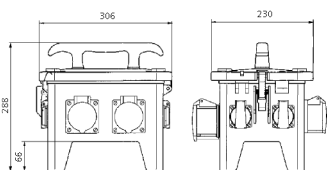

EverGUM® Steckdosenkombination

Bestellnr. 70660

- Gehäuse aus Vollgummi, Signalgelb RAL 1003
- anschlussfertig verdrahtet

Technische Daten

CEE 32 A, 5 p, 400 V	1
CEE 16 A, 5 p, 400 V	1
SCHUKO®	4
Absicherung	<ul style="list-style-type: none"> • 1 FI 40 A, 4 p, 0,03A • 1 LS 16 A, 3 p, K • 2 LS 16 A, 1 p, K
Vorsicherung max.	32 A
InA	32 A
RDF	0.85
Anschluss/Zuleitung	<ul style="list-style-type: none"> • 1 Anbaugerätestecker 32 A, 5 p, 400 V
Schutzart	IP 44
Gehäusematerial	Vollgummi
Gewicht	7890 g
Länge	306 mm
Höhe	288 mm
Breite	230 mm

Abmessungen

Zeichnung
5 MB 48a

Maße in mm