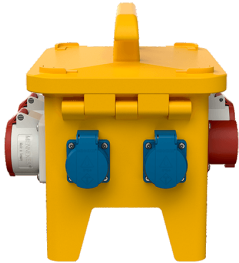

EverGUM® Steckdosenkombination

Bestellnr. 70660

- Gehäuse aus Vollgummi, Signalgelb RAL 1003
- anschlussfertig verdrahtet

Technische Daten

CEE 32 A, 5 p, 400 V	1
CEE 16 A, 5 p, 400 V	1
SCHUKO®	4
Absicherung	<ul style="list-style-type: none"> • 1 FI 40 A, 4 p, 0,03A • 1 LS 16 A, 3 p, K • 2 LS 16 A, 1 p, K
Vorsicherung max.	32 A
InA	32 A
RDF	0.85
Anschluss/Zuleitung	<ul style="list-style-type: none"> • 1 Anbaugerätestecker 32 A, 5 p, 400 V
Schutzart	IP 44
Gehäusematerial	Vollgummi
Gewicht	7890 g
Länge	306 mm
Höhe	288 mm
Breite	230 mm

Abmessungen

Zeichnung
5 MB 48a

Maße in mm