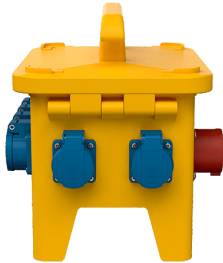

EverGUM® Steckdosenkombination

Bestellnr. 70702

- Gehäuse aus Vollgummi, Signalgelb RAL 1003
- anschlussfertig verdrahtet

Technische Daten

SCHUKO®	6
Absicherung	<ul style="list-style-type: none"> • 1 FI 40 A, 4 p, 0,03 A • 3 LS 16 A, 1 p, B
Vorsicherung max.	16 A
InA	16 A
RDF	1
Anschluss/Zuleitung	<ul style="list-style-type: none"> • 1 Anbaugerätestecker 16 A, 5 p, 400 V
Schutzart	IP 44
Gehäusematerial	Vollgummi
Gewicht	9850 g
Länge	306 mm
Höhe	288 mm
Breite	230 mm

Abmessungen

Zeichnung
5 MB 48a
Maße in mm