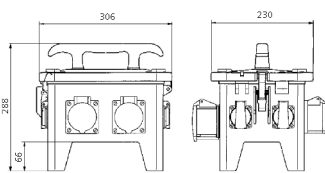

EverGUM® Steckdosenkombination

Bestellnr. 70702

- Gehäuse aus Vollgummi, Signalgelb RAL 1003
- anschlussfertig verdrahtet

Technische Daten

SCHUKO®	6
Absicherung	<ul style="list-style-type: none"> • 1 FI 40 A, 4 p, 0,03 A • 3 LS 16 A, 1 p, B
Vorsicherung max.	16 A
InA	16 A
RDF	1
Anschluss/Zuleitung	<ul style="list-style-type: none"> • 1 Anbaugerätestecker 16 A, 5 p, 400 V
Schutzart	IP 44
Gehäusematerial	Vollgummi
Gewicht	9850 g
Länge	306 mm
Höhe	288 mm
Breite	230 mm

Abmessungen

Zeichnung
5 MB 48a
Maße in mm