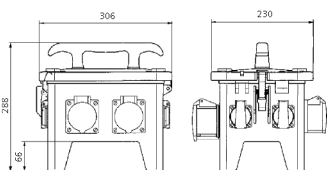

## EverGUM® Steckdosenkombination

Bestellnr. 70734

- Gehäuse aus Vollgummi, Signalgelb RAL 1003
- anschlussfertig verdrahtet

### Technische Daten

CEE 32 A, 5 p, 400 V	1
CEE 16 A, 5 p, 400 V	2
SCHUKO®	4
Absicherung	<ul style="list-style-type: none"> <li>• 1 FI 40 A, 4 p, 0,03 A</li> <li>• 2 LS 16 A, 3 p, C</li> <li>• 2 LS 16 A, 1 p, B</li> </ul>
Vorsicherung max.	32 A
InA	32 A
RDF	0.45
Anschluss/Zuleitung	<ul style="list-style-type: none"> <li>• 3 m H07RN-F5G4 mit CEE-Stecker 32 A, 5 p, 400 V</li> </ul>
Schutzart	IP 44
Gehäusematerial	Vollgummi
Gewicht	9252 g
Länge	306 mm
Höhe	288 mm
Breite	230 mm

### Abmessungen

Zeichnung  
5 MB 48a

Maße in mm