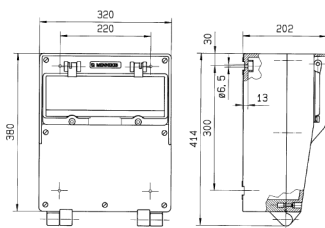

## EverGUM® Steckdosenkombination

Bestellnr. 71064

- Gehäuse aus Vollgummi, Signalgelb RAL 1003
- anschlussfertig verdrahtet

### Technische Daten

CEE 32 A, 5 p, 400 V	1
CEE 16 A, 5 p, 400 V	2
SCHUKO®	4
Absicherung	<ul style="list-style-type: none"> <li>• 1 FI 63 A, 4 p, 0,03 A</li> <li>• 1 LS 32 A, 3 p, C</li> <li>• 2 LS 16 A, 3 p, C</li> <li>• 2 LS 16 A, 1 p, B</li> </ul>
Vorsicherung max.	63 A
InA	48 A
RDF	0.5
Anschluss/Zuleitung	<ul style="list-style-type: none"> <li>• für 2 Leitungen bis 5 x 25 mm<sup>2</sup></li> </ul>
Schutzart	IP 44
Gehäusematerial	Vollgummi
Gewicht	11000 g
Höhe	380 mm
Breite	320 mm

### Abmessungen

Zeichnung  
5 MB 41

Maße in mm