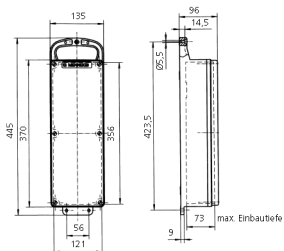

## EverGUM® Steckdosenleiste mit eichrechtskonformem Energiezähler

Bestellnr. 7111720

- mit eichrechtskonformem Energiezähler
- Gehäuse aus Vollgummi, Signalgelb RAL 1003
- anschlussfertig verdrahtet
- Absicherung unter transparenter Betätigungsclappe

### Technische Daten

CEE 16 A, 5 p, 400 V	1
SCHUKO®	1
Anschluss/Zuleitung	• 2 m H07RN-F5G2,5 mit CEE-Stecker 16 A, 5 p, 400 V
Schutzart	IP 44
Gehäusematerial	Vollgummi
Gewicht	4400 g

### Abmessungen

Zeichnung  
5 MB 44  
Maße in mm