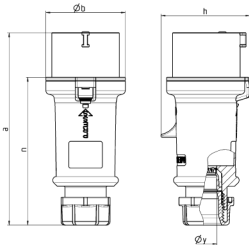

Stecker StarTOP® mit SafeCONTACT

Bestellnr. 712

- schraubenlose Schneid-Klemm-Technik
- Verschraubung mit Abdichtung
- Zugentlastung und Kabelknickschutz
- Gehäuse mit Gewindeverschluss und Sicherungsschieber

Technische Daten

Ampere	32 A
Pole	3 p
Volt	230 V
Uhrzeitstellung	6 h
Hertz	50-60 Hz
Anschlussstechnik	Schneidklemmen - SafeCONTACT
Kontakt	standard
Schutzart	IP 44
Gewicht	276 g
Prüfzeichen	DE,VDE, CN,CQC

Abmessungen

Zeichnung 2 MB 214	Amp. Pole	16			32		
		3	4	5	3	4	5
Maße in mm	a	148	160	160	197	197	197
	b	55	65,6	65,6	75	75	75
	h	61	72,5	72,5	80,5	80,5	85
	n	112	123,5	123,5	152	152	152
	y	14,5	16	16	22	22	22
Klemmen für Leiterquer-		1	1	1	2,5	2,5	2,5
schnitt von bis mm²		-2,5	-2,5	-2,5	-6	-6	-6