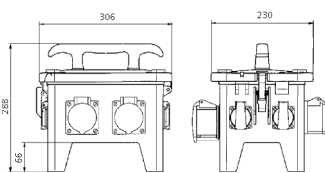

## EverGUM® Steckdosenkombination

Bestellnr. 7401729

- Gehäuse aus Vollgummi, Signalgelb RAL 1003
- anschlussfertig verdrahtet

### Technische Daten

CEE 16 A, 5 p, 400 V	1
SCHUKO®	3
Absicherung	• 1 FI 40 A, 4 p, 0,03 A
Vorsicherung max.	16 A
InA	16 A
RDF	1
Anschluss/Zuleitung	• 3 m H07RN-F5G2,5 mit CEE-Stecker 16 A, 5 p, 400 V
Schutzart	IP 44
Gehäusematerial	Vollgummi
Gewicht	7501 g
Länge	306 mm
Höhe	288 mm
Breite	230 mm

### Abmessungen

Zeichnung  
5 MB 48a  
Maße in mm