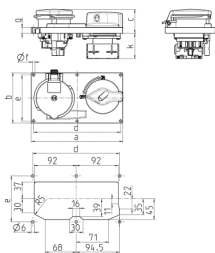

## Anbausteckdose

Bestellnr. 7504

- Schraubkontakt
- Horizontalbauweise
- abschaltbar
- mechanische DUO-Verriegelung
- mit Vorhängeschloss abschließbar

## Technische Daten

Ampere	16 A
Pole	4 p
Volt	230 V
Uhrzeitstellung	9 h
Hertz	50-60 Hz
Anschlussstechnik	Schraubkontakt
Kontakt	standard
Schutzart	IP 44
Gehäusematerial	Kunststoff
Gewicht	538 g
Prüfzeichen	CN,CQC

## Abmessungen

Zeichnung	Amp.	16			32		
		3	4	5	3	4	5
5 MB 59	Pole						
Maße in mm	a	200	200	200	200	200	200
	b	110	110	110	110	110	110
	c	46	49	46	56	56	53
	d	190	190	190	190	190	190
	e	100	100	100	100	100	100
	f	5	5	5	5	5	5
	g	13	13	13	13	13	13
	k max.	56	56	56	56	56	56