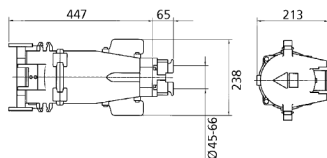

## Kupplung

Bestellnr. 75106

- Schraubkontakt
- mit Verschraubung
- auf Wunsch auch in seewasserbeständiger Ausführung lieferbar

## Technische Daten

Ampere	400 A
Pole	5 p
Volt	400 V
Uhrzeitstellung	6 h
Hertz	50-60 Hz
Anschlussstechnik	Schraubkontakt
Kontakt	standard
Schutzart	IP 67
Gewicht	5460 g

## Abmessungen

Zeichnung  
3 MB 54/1

Maße in mm