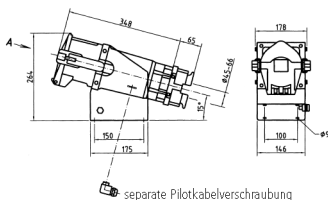

Wandsteckdose

Bestellnr. 75221

- Schraubkontakt
- Befestigung von außen
- Leitungseinführung von oben
- mit Verschraubung
- auf Wunsch auch in seewasserbeständiger Ausführung lieferbar
- Bei Bedarf können Pilotkabel separat in Stecker-/ Dosengehäuse eingeführt werden, Zusatz zur Bestellnr. PK

Technische Daten

Ampere	200 A
Pole	4 p
Volt	400 V
Uhrzeitstellung	6 h
Hertz	50-60 Hz
Anschlussstechnik	Schraubkontakt
Kontakt	standard
Schutzart	IP 67
Gewicht	6640 g

Abmessungen

Zeichnung
1 MB 385

Maße in mm