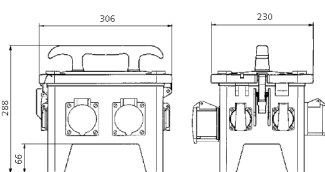

EverGUM® Steckdosenkombination mit eichrechtskonformem Energiezähler

Bestellnr. 7528118

- mit eichrechtskonformem Energiezähler
- Gehäuse aus Vollgummi, Signalgelb RAL 1003
- anschlussfertig verdrahtet

Technische Daten

| | |
|----------------------|--|
| CEE 32 A, 5 p, 400 V | 1 |
| CEE 16 A, 5 p, 400 V | 2 |
| SCHUKO® | 4 |
| Absicherung | <ul style="list-style-type: none"> • 2 LS 16 A, 3 p, C • 4 LS 16 A, 1 p, C • 1 FI 40 A, 4 p, 0,03 A |
| Vorsicherung max. | 32 A |
| InA | 32 A |
| RDF | 1 |
| Anschluss/Zuleitung | <ul style="list-style-type: none"> • 3 m H07RN-F5G6 mit CEE-Stecker 32 A, 5 p, 400 V |
| Schutzart | IP 44 |
| Gehäusematerial | Vollgummi |
| Gewicht | 11900 g |

Abmessungen

Zeichnung
5 MB 48a

Maße in mm