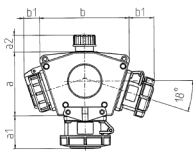

DELTA-BOX TM

Bestellnr. 83840

- Schraubkontakt
- Bajonettdeckel am Band
- mit montierter Aufhängevorrichtung
- mit Aufhängebügel

Technische Daten

SCHUKO®	4
Anschluss/Zuleitung	• für 1 Leitung bis 5 x 2,5 mm ²
Schutzart	IP 67
Gehäusematerial	Kunststoff
Gewicht	930 g

Abmessungen

3 MB 45			
Pos.	Steckdosen	Schutzart	Maße
a			114,0 mm
a1	SCHUKO®, 16 A, 230 V	IP 68	35,0 mm
a1	CEE 16 A, 3 p, 230 V	IP 67	56,3 mm
a1	CEE 16 A, 5 p, 400 V	IP 67	59,0 mm
a2			30,0 mm
b			160,0 mm
b1	SCHUKO®, 16 A, 230 V	IP 44	24,0 mm
b1	CEE 16 A, 3 p, 230 V	IP 44	44,3 mm
b1	CEE 16 A, 5 p, 400 V	IP 44	47,0 mm
c			133,0 mm
d			97,0 mm
y			17,0 mm