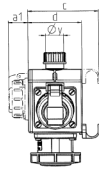

DELTA-BOX TM

Bestellnr. 83840

- Schraubkontakt
- Bajonettdeckel am Band
- mit montierter Aufhängevorrichtung
- mit Aufhängebügel

Technische Daten

SCHUKO®	4
Anschluss/Zuleitung	• für 1 Leitung bis 5 x 2,5 mm ²
Schutzart	IP 67
Gehäusematerial	Kunststoff
Gewicht	930 g

Abmessungen

3 MB 45			
Pos.	Steckdosen	Schutzart	Maße
a			114,0 mm
a1	SCHUKO®, 16 A, 230 V	IP 68	35,0 mm
a1	CEE 16 A, 3 p, 230 V	IP 67	56,3 mm
a1	CEE 16 A, 5 p, 400 V	IP 67	59,0 mm
a2			30,0 mm
b			160,0 mm
b1	SCHUKO®, 16 A, 230 V	IP 44	24,0 mm
b1	CEE 16 A, 3 p, 230 V	IP 44	44,3 mm
b1	CEE 16 A, 5 p, 400 V	IP 44	47,0 mm
c			133,0 mm
d			97,0 mm
y			17,0 mm