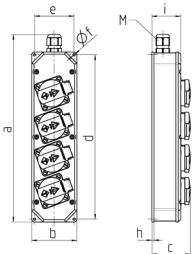

Steckdosenleiste

Bestellnr. 88678

- anschlussfertig verdrahtet
- Gehäuse lichtgrau RAL 7035
- Gehäuse und Doseneinsatz aus AMAPLAST®

Technische Daten

SCHUKO®	4
Anschluss/Zuleitung	• für 1 Leitung bis 3 x 2,5 mm ²
Schutzart	IP 44
Gehäusematerial	Kunststoff
Gewicht	700 g
Höhe	330 mm
Breite	80 mm

Abmessungen

Zeichnung		
1 MB 446		
Maße in mm	a	330
	b	80
	c	68
	d	290
	e	70
	f	4,3
	h	3,8
	i	51
	M	20