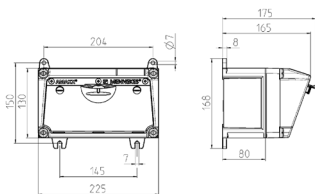

AMAXX® Steckdosenkombination

Bestellnr. 910001

- anschlussfertig verdrahtet
- Gehäuse und Doseneinsatz aus **AMAPLAST®**
- Absicherung unter transparenter Betätigungs-klappe

Technische Daten

SCHUKO®	2
Absicherung	<ul style="list-style-type: none"> • 1 FI 25 A, 2 p, 0,03 A • 2 LS 16 A, 1 p, C
Vorsicherung max.	25 A
InA	25 A
RDF	1
Anschluss/Zuleitung	<ul style="list-style-type: none"> • für 1 Leitung bis 3 x 10 mm²
Schutzart	IP 44
Gehäusematerial	Kunststoff
Gewicht	1740 g
Höhe	130 mm
Breite	225 mm

Abmessungen

Zeichnung 1 MB 531

Tiefen-Abmessungen bei unterschiedlicher Bestückung.

Steckdosen	Schutzart	Tiefe
SCHUKO® 16A, 230 V	IP 44	175 mm
	IP 67	194 mm
CEE 16A, 3p, 230V	IP 44	204 mm
	IP 67	205 mm
CEE 16A, 5p, 400V	IP 44	209 mm
	IP 67	213 mm
CEE 32A, 5p, 400V	IP 44	221 mm
	IP 67	227 mm
CEE 63A, 5p, 400V	IP 44	248 mm
	IP 67	248 mm

Leitungseinführungen: geschlossen, zum Ausschneiden. Je 2 x M 25 oben und unten, je 2 x M 20 oben und unten zum Ausschneiden.