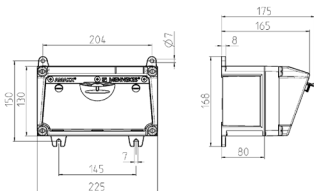

AMAXX® Steckdosenkombination

Bestellnr. 910002

- anschlussfertig verdrahtet
- Gehäuse und Doseneinsatz aus [AMAPLAST®](#)
- Absicherung unter transparenter Betätigungsclappe

Technische Daten

SCHUKO®	2
Absicherung	• 1 FI 25 A, 2 p, 0,03 A
Vorsicherung max.	16 A
InA	16 A
RDF	1
Anschluss/Zuleitung	• für 1 Leitung bis 3 x 10 mm ²
Schutzart	IP 44
Gehäusematerial	Kunststoff
Gewicht	1444 g
Höhe	130 mm
Breite	225 mm

Abmessungen

Zeichnung 1 MB 531

Tiefen-Abmessungen bei unterschiedlicher Bestückung.

Steckdosen	Schutzart	Tiefe
SCHUKO® 16A, 230 V	IP 44	175 mm
	IP 67	194 mm
CEE 16A, 3p, 230V	IP 44	204 mm
	IP 67	205 mm
CEE 16A, 5p, 400V	IP 44	209 mm
	IP 67	213 mm
CEE 32A, 5p, 400V	IP 44	221 mm
	IP 67	227 mm
CEE 63A, 5p, 400V	IP 44	248 mm
	IP 67	248 mm

Leitungseinführungen: geschlossen, zum Ausschneiden. Je 2 x M 25 oben und unten, je 2 x M 20 oben und unten zum Ausschneiden.