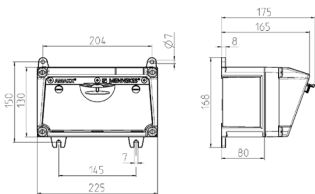

AMAXX® Steckdosenkombination

Bestellnr. 910006

- anschlussfertig verdrahtet
- Gehäuse und Doseneinsatz aus [AMAPLAST®](#)

Technische Daten

CEE 16 A, 3 p, 230 V	1
SCHUKO®	2
Anschluss/Zuleitung	• für 1 Leitung bis 5 x 10 mm ²
Schutzart	IP 44
Gehäusematerial	Kunststoff
Gewicht	1326 g
Höhe	130 mm
Breite	225 mm

Abmessungen

Zeichnung 1 MB 531

Tiefen-Abmessungen bei unterschiedlicher Bestückung.

Steckdosen	Schutzart	Tiefe
SCHUKO® 16A, 230 V	IP 44	175 mm
	IP 67	194 mm
CEE 16A, 3p, 230V	IP 44	204 mm
	IP 67	205 mm
CEE 16A, 5p, 400V	IP 44	209 mm
	IP 67	213 mm
CEE 32A, 5p, 400V	IP 44	221 mm
	IP 67	227 mm
CEE 63A, 5p, 400V	IP 44	248 mm
	IP 67	248 mm

Leitungseinführungen: geschlossen, zum Ausschneiden. Je 2 x M 25 oben und unten, je 2 x M 20 oben und unten zum Ausschneiden.