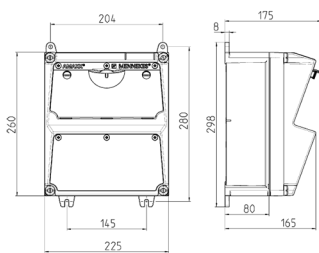

AMAXX® Steckdosenkombination

Bestellnr. 920001

- anschlussfertig verdrahtet
- seitlich anscharniert
- Gehäuse und Doseneinsatz aus **AMAPLAST®**
- Absicherung unter transparenter Betätigungs-klappe

Technische Daten

SCHUKO®	3
Absicherung	• 3 Neozed D01, 1 p
Vorsicherung max.	63 A
InA	16 A
RDF	1
Anschluss/Zuleitung	• für 1 Leitung bis 5 x 10 mm ²
Schutzart	IP 44
Gehäusematerial	Kunststoff
Gewicht	2229 g
Höhe	260 mm
Breite	225 mm

Abmessungen

Zeichnung 1 MB 521

Tiefen-Abmessungen bei unterschiedlicher Bestückung.

Steckdosen	Schutzart	Tiefe
SCHUKO® 16A, 230 V	IP 44	175 mm
	IP 67	194 mm
CEE 16A, 3p, 230V	IP 44	204 mm
	IP 67	205 mm
CEE 16A, 5p, 400V	IP 44	209 mm
	IP 67	213 mm
CEE 32A, 5p, 400V	IP 44	221 mm
	IP 67	227 mm
CEE 63A, 5p, 400V	IP 44	248 mm
	IP 67	248 mm

Leitungseinführungen: geschlossen, zum Ausschneiden. Je 2 x M 32 oben und unten, je 2 x M 20 oben und unten zum Ausschneiden.