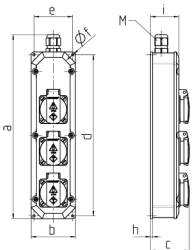

## Steckdosenleiste

Bestellnr. 9200048

- anschlussfertig verdrahtet
- mit Aufhängebügel
- mit Zugentlastung
- Leitungseinführung: 1 x M 20 oben verschlossen, 1 x M 20 unten mit Verschraubung, mit 1 m Zuleitung H07RN-F3G1.5
- mit Stecker SCHUKO®

## Technische Daten

SCHUKO®	3
Anschluss/Zuleitung	• 1 m H07RN-F3G1,5 mit Stecker SCHUKO® 16 A, 230 V
Schutzart	IP 44
Gehäusematerial	Kunststoff
Gewicht	688 g
Höhe	330 mm
Breite	80 mm

## Abmessungen

Zeichnung		
1 MB 284		
Maße in mm	a	330
	b	80
	c	68
	d	290
	e	70
	f	4,3
	h	3,8
	i	51
	M	20