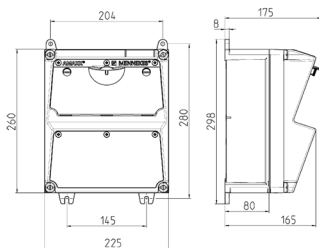

AMAXX® Steckdosenkombination

Bestellnr. 920012

- anschlussfertig verdrahtet
- seitlich anscharniert
- Gehäuse und Doseneinsatz aus **AMAPLAST®**
- Absicherung unter transparenter Betätigungsclappe

Technische Daten

CEE 32 A, 5 p, 400 V	1
SCHUKO®	2
Absicherung	<ul style="list-style-type: none"> • 1 LS 32 A, 3 p, D • 2 LS 16 A, 1 p, C
Vorsicherung max.	63 A
InA	48 A
RDF	1
Anschluss/Zuleitung	<ul style="list-style-type: none"> • für 1 Leitung bis 5 x 10 mm²
Schutzart	IP 44
Gehäusematerial	Kunststoff
Gewicht	3340 g
Höhe	260 mm
Breite	225 mm

Abmessungen

Zeichnung 1 MB 521

Tiefen-Abmessungen bei unterschiedlicher Bestückung.

Steckdosen	Schutzart	Tiefe
SCHUKO® 16A, 230 V	IP 44	175 mm
	IP 67	194 mm
CEE 16A, 3p, 230V	IP 44	204 mm
	IP 67	205 mm
CEE 16A, 5p, 400V	IP 44	209 mm
	IP 67	213 mm
CEE 32A, 5p, 400V	IP 44	221 mm
	IP 67	227 mm
CEE 63A, 5p, 400V	IP 44	248 mm
	IP 67	248 mm

Leitungseinführungen: geschlossen, zum Ausschneiden. Je 2 x M 32 oben und unten, je 2 x M 20 oben und unten zum Ausschneiden.