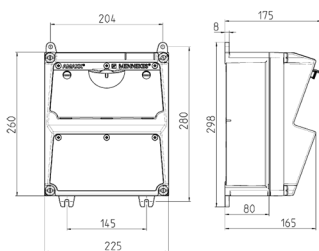

AMAXX® Steckdosenkombination

Bestellnr. 920017

- anschlussfertig verdrahtet
- seitlich anscharniert
- Gehäuse und Doseneinsatz aus **AMAPLAST®**
- Absicherung unter transparenter Betätigungs-klappe

Technische Daten

CEE 16 A, 5 p, 400 V	2
Absicherung	• 2 LS 16 A, 3 p, C
Vorsicherung max.	63 A
InA	32 A
RDF	1
Anschluss/Zuleitung	• für 2 Leitungen bis 5 x 10 mm ²
Schutzart	IP 44
Gehäusematerial	Kunststoff
Gewicht	3440 g
Höhe	260 mm
Breite	225 mm

Abmessungen

Zeichnung 1 MB 521

Tiefen-Abmessungen bei unterschiedlicher Bestückung.

Steckdosen	Schutzart	Tiefe
SCHUKO® 16A, 230 V	IP 44	175 mm
	IP 67	194 mm
CEE 16A, 3p, 230V	IP 44	204 mm
	IP 67	205 mm
CEE 16A, 5p, 400V	IP 44	209 mm
	IP 67	213 mm
CEE 32A, 5p, 400V	IP 44	221 mm
	IP 67	227 mm
CEE 63A, 5p, 400V	IP 44	248 mm
	IP 67	248 mm

Leitungseinführungen: geschlossen, zum Ausschneiden. Je 2 x M 32 oben und unten, je 2 x M 20 oben und unten zum Ausschneiden.