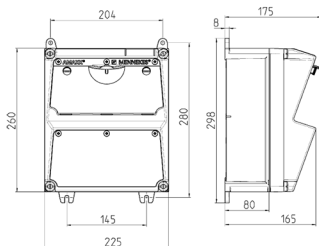

## AMAXX® Steckdosenkombination

Bestellnr. 920025

- anschlussfertig verdrahtet
- seitlich anscharniert
- Gehäuse und Doseneinsatz aus [AMAPLAST®](#)

### Technische Daten

CEE 32 A, 5 p, 400 V	1
CEE 16 A, 5 p, 400 V	1
SCHUKO®	2
Anschluss/Zuleitung	• für 1 Leitung bis 5 x 10 mm <sup>2</sup> und 1 Leitung bis 5 x 10 mm <sup>2</sup>
Schutzart	IP 44
Gehäusematerial	Kunststoff
Gewicht	2800 g
Höhe	260 mm
Breite	225 mm

### Abmessungen

Zeichnung 1 MB 521

Tiefen-Abmessungen bei unterschiedlicher Bestückung.

Steckdosen	Schutzart	Tiefe
SCHUKO® 16A, 230 V	IP 44	175 mm
	IP 67	194 mm
CEE 16A, 3p, 230V	IP 44	204 mm
	IP 67	205 mm
CEE 16A, 5p, 400V	IP 44	209 mm
	IP 67	213 mm
CEE 32A, 5p, 400V	IP 44	221 mm
	IP 67	227 mm
CEE 63A, 5p, 400V	IP 44	248 mm
	IP 67	248 mm

Leitungseinführungen: geschlossen, zum Ausschneiden. Je 2 x M 32 oben und unten, je 2 x M 20 oben und unten zum Ausschneiden.