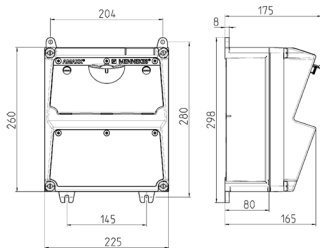

AMAXX® Steckdosenkombination

Bestellnr. 920027

- anschlussfertig verdrahtet
- seitlich anscharniert
- Gehäuse und Doseneinsatz aus **AMAPLAST®**

Technische Daten

CEE 16 A, 5 p, 400 V	4
Anschluss/Zuleitung	• für 1 Leitung bis 5 x 10 mm ²
Schutzart	IP 44
Gehäusematerial	Kunststoff
Gewicht	3028 g
Höhe	260 mm
Breite	225 mm

Abmessungen

Zeichnung 1 MB 521

Tiefen-Abmessungen bei unterschiedlicher Bestückung.

Steckdosen	Schutzart	Tiefe
SCHUKO® 16A, 230 V	IP 44	175 mm
	IP 67	194 mm
CEE 16A, 3p, 230V	IP 44	204 mm
	IP 67	205 mm
CEE 16A, 5p, 400V	IP 44	209 mm
	IP 67	213 mm
CEE 32A, 5p, 400V	IP 44	221 mm
	IP 67	227 mm
CEE 63A, 5p, 400V	IP 44	248 mm
	IP 67	248 mm

Leitungseinführungen: geschlossen, zum Ausschneiden. Je 2 x M 32 oben und unten, je 2 x M 20 oben und unten zum Ausschneiden.